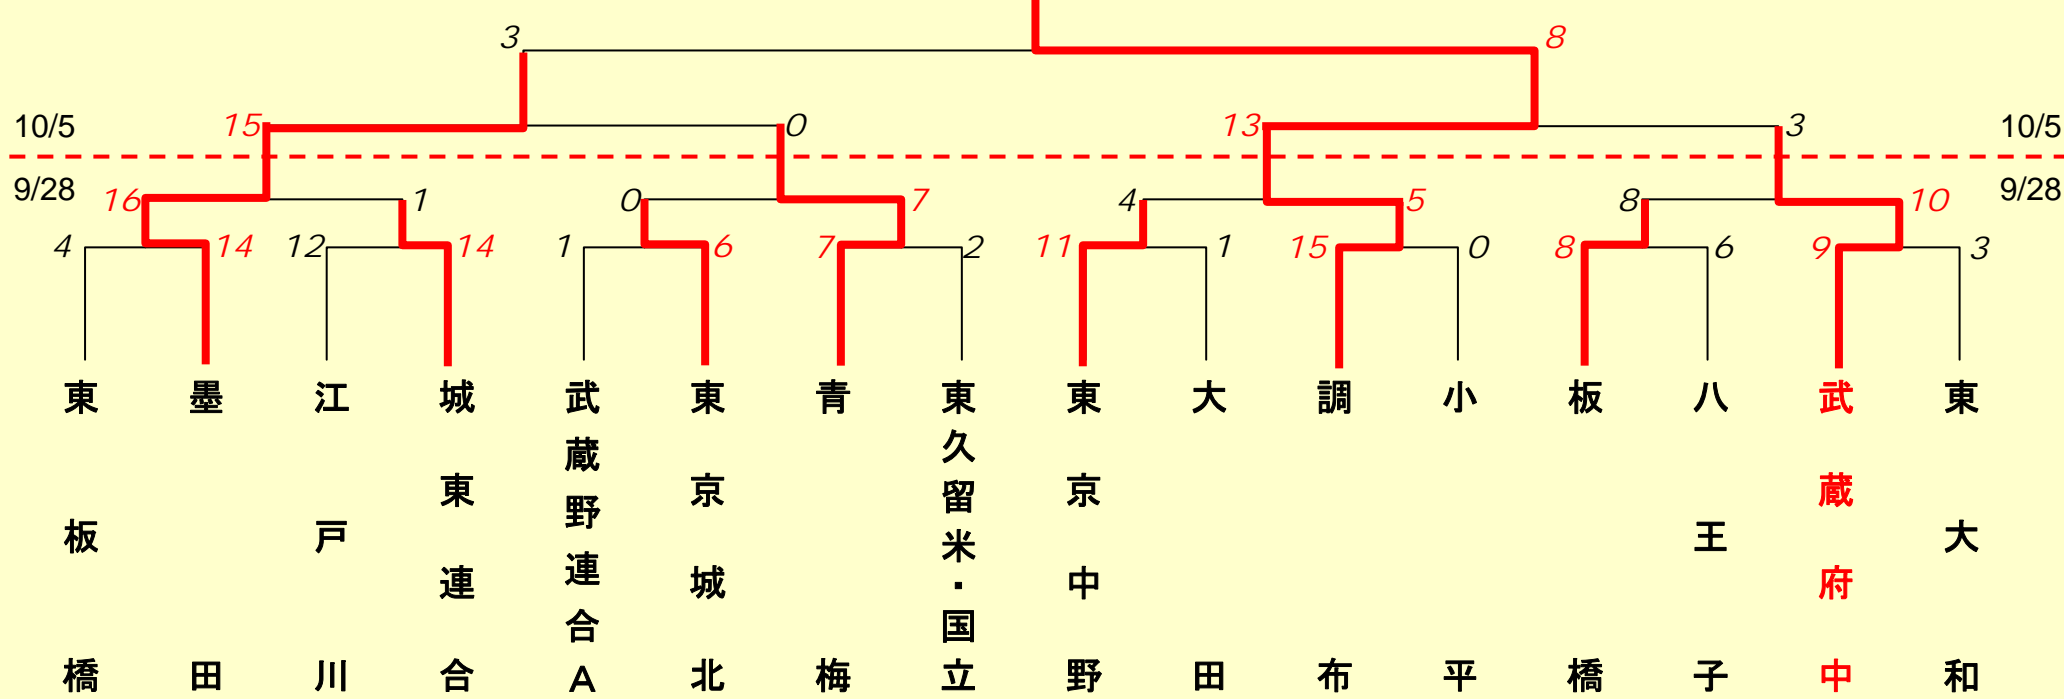

武蔵府中リトルリーグ

2008年度 東京連盟

4年生大会

2008/9/28

優勝

武蔵府中リトルリーグ

2008年度

東京連盟

東久留米・国立	大田	東京北砂	東板橋	武蔵野連合A	板橋	昭島	世田谷・港	小平	江戸川	町田	墨田	調布	東京北	東京日野	武蔵府中	青梅	江戸川	八王子	城東連合	武蔵野連合B	東京中野	東大和
---------	----	------	-----	--------	----	----	-------	----	-----	----	----	----	-----	------	------	----	-----	-----	------	--------	------	-----